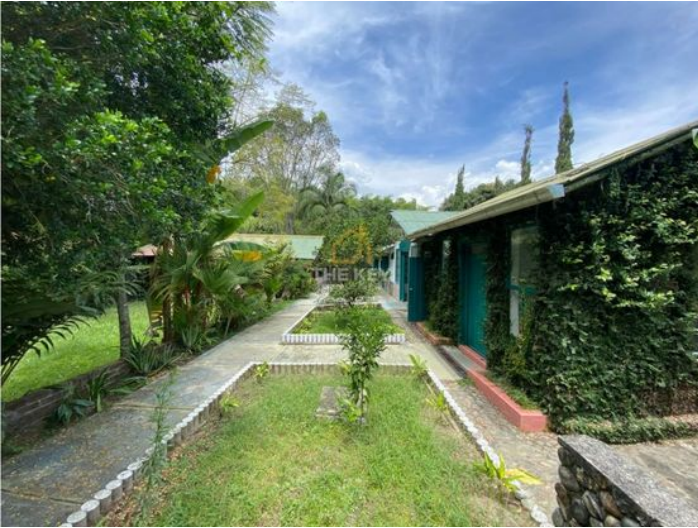

**CASA COMERCIAL EN RENTA,
CAMPESTRE ARMENIA**

Renta : \$3.500.000

2400 M2

4 Cuarto(s)

4 Baño(s)

10 Garaje(s)

Propiedad campestre ideal para vivir o desarrollar proyectos recreativo o institucional.

Ubicada a solo 15 min de Armenia, frente al conjunto El Cabrero

3 cabañas independientes con baños

Kiosko con cocina

Cuarto de herramientas

Parqueadero para 5 vehículos

Zonas verdes amplias

Código: 9433945